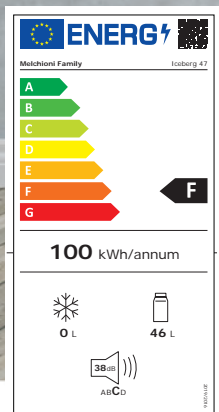

# ICEBERG 47

Mini frigo con compressore e scomparto extra freddo  
*Mini fridge with compressor and extra cold compartment*

Mini frigo 46L con compressore  
e mini cella extra freddo

*Mini fridge 46L with compressor  
and extra cold compartment*

### Caratteristiche

- Capacità totale 46L
- Vano extra freddo con capacità 4.5L
- Temperatura frigo: 0/10°C
- Temperatura scomparto: -2/8°C
- Termostato regolabile
- Rumorosità 38db
- Porta con spazio per 1 bottiglia da 2lt
- Ripiano in metallo e porta reversibile
- Compressore integrato con gas r600a
- 6 livelli di temperatura impostabili
- Classe Energetica F
- Alimentazione: 220-240V ~ 50/60Hz
- Consumo: 100kWh/anno

### Features

- Total capacity 46L
- Extra cold compartment with 4.5L capacity
- Fridge Temperature: 0/10°C
- Compartment Temperature: -2/8°C
- Adjustable thermostat
- Noise level: 38db
- Door with space for one 2lt bottle
- Metal shelf and reversible door
- Compressor integrated with r600a gas
- 6 levels of settable temperature
- Energy Class F
- Power supply: 220-240V ~ 50/60Hz
- Energy consumption: 100kWh/year