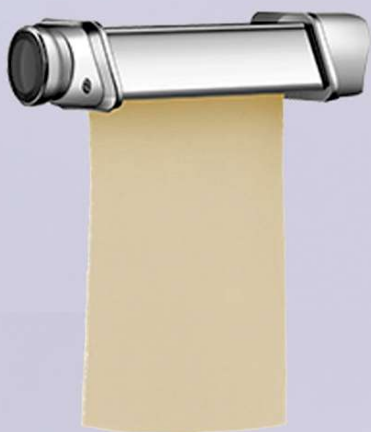

MAGDA

Impastatrice planetaria 9L/3Kg
9L/3Kg Stand mixer

Impastatrice con movimento planetario
con 9 velocità, potenza 1800W
Stand mixer with 9 speeds, 1800W power

Farina, acqua e lievito.

Gancio robusto per ogni tipo di impasto e le fruste in acciaio per mescolare e montare.

Flour, water and yeast.

Solid hook for all types of dough and the steel whisk for mixing and whipping.

Caratteristiche

- Impastatrice con movimento planetario
- Ciotola in acciaio con capacità di 9 litri/3kg e coperchio trasparente a protezione degli schizzi
- 9 velocità di funzionamento + Pulse
- Piedini a ventosa per garantire un funzionamento stabile
- Interruzione automatica in caso di elevata temperatura
- Accessori standard: gancio per impastare e mescolatore in alluminio, frusta in acciaio
- Indicatore LED di funzionamento
- Alimentazione: AC 220-240V ~ 50/60Hz
- Potenza: 1800 W

Features

- Mixer with planetary movement
- Steel bowl with 9 liter / 3kg capacity and transparent lid to protect against splashes
- 9 operating speeds + Pulse
- Suction cup feet to ensure stable operation
- Automatic cut-off in case of high temperature
- Standard accessories: aluminum kneading hook and mixer, steel whisk
- LED operation indicator
- Power supply: AC 220-240V ~ 50 / 60Hz
- Power: 1800 W

SFOGLIA, LINA e LELLA

Accessori per Impastatrice Magda
Magda Stand mixer accessories

Accessori a richiesta
Accessories on request

118499000 Mod. SFOGLIA

- Accessorio per tirare la pasta in acciaio inox
- EAN 8006012368932
- Master da 10 pz